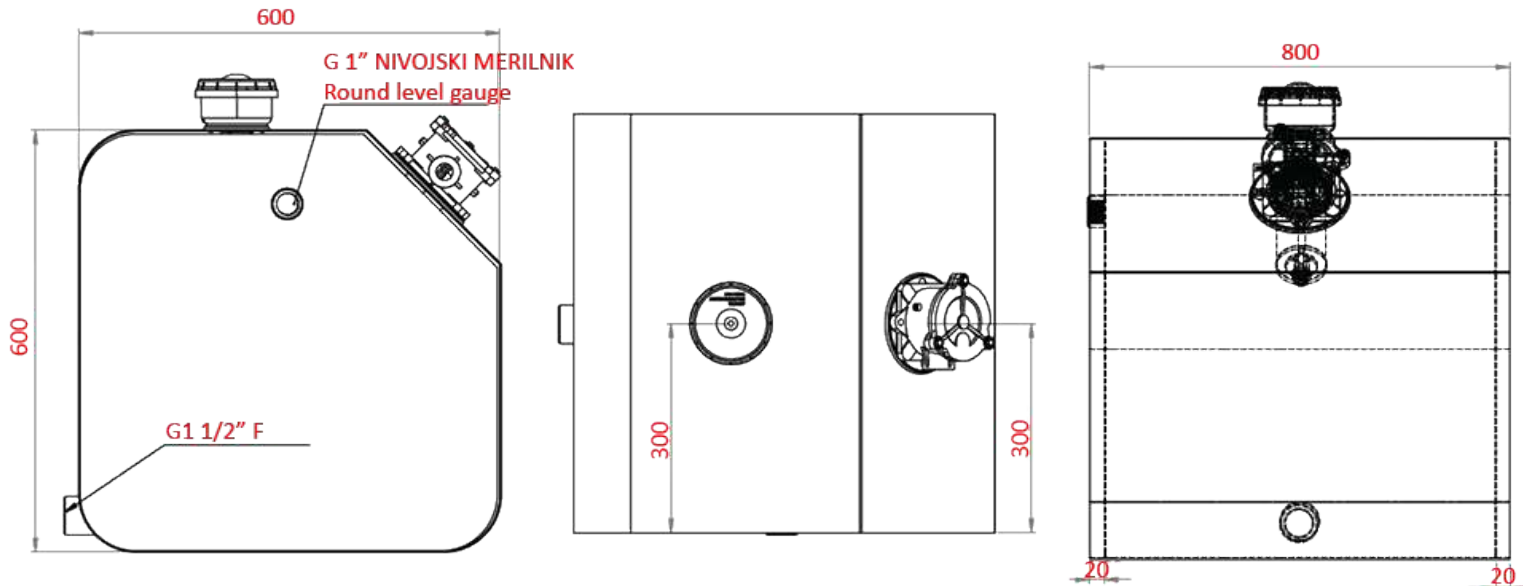

[mm]

Šifra / Code		14020
Prostornina rezervoarja / Tank capacity	[l]	250
Navoj / Thread	[\""]	1 1/2"
Material		železo / iron
Zaščita / Protection		barvan / painted
Teža / Weight	[kg]	82